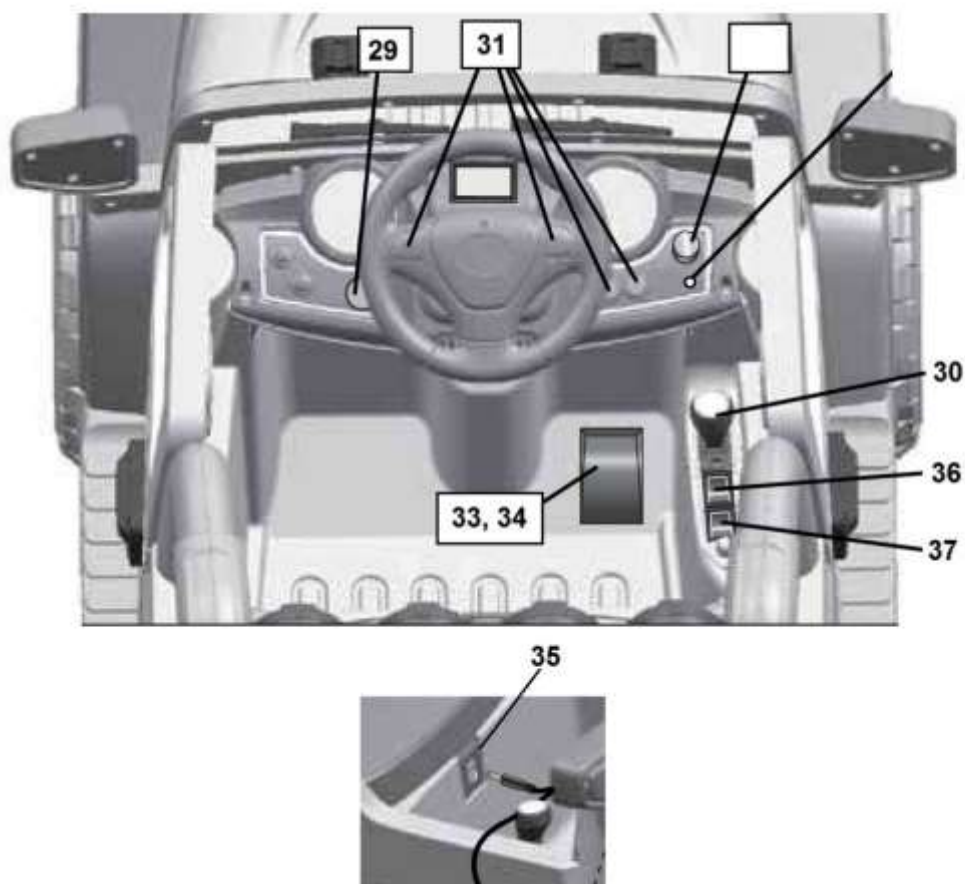

Position	Part number	Název	Name
1	512350001	Motor	Gearbox assembly
2	512350002	Kolo	Wheel
10	512350010	Tyč řízení	Steering column
11	512350011	Přední osa kol	Front axle
12	512350012	Zadní osa kol	Rear axle
15	512350015	Volant	Steering wheel
18	512350018	Zpětné zrcátko (pár)	Rear mirror (pair)
21	512350021	Nabíječka 12V/1000mA	Charger 12V1000mA
24	512350024	Dálkové ovládání	Remote control
25	512350025	Převodovka řízení	Steering gearbox
26	561850030	Baterie 6V10Ah	Battery 6V10Ah
28	512350028	Adaptér převodovky řízení	R/C driver adapter
41	512350041	Elektronika	PCB

Position	Part number	Název	Name
29	512350029	Hlavní vypínač	Main switch
30	512350030	Řadící páka	Shift lever
33	512350033	Pedál	Foot pedal
34	512350034	Spínač pedálu	Foot pedal switch
35	512350035	Konektor nabíječky	Charger plug
36	512350036	Přepínač dálkového ovládání	R/C switch
37	512350037	Přepínač rychlosti	Fast/slow speed switch